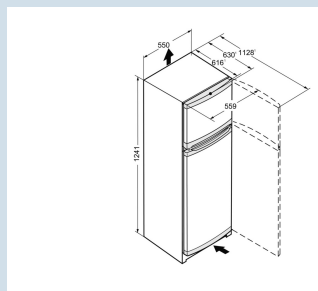

Staalgrijs / Edelstaal-look
Staal
Steel-look
196 l
152 l
44 l
A
198 kWh
0,5
€ 79,-
125
37 dB(A)
C

Afmetingen

Hoogte	124,1 cm
Breedte	55 cm
Diepte (incl. wandafstand)	63 cm
Diepte bij 90° geopende deur	112,8 cm
Breedte bij 90° geopende deur	55,9 cm
Diepte	63 cm
Tussenbouwbaar	Ja
Plaatsbaar tegen muur	Ja
Netto gewicht / Bruto gewicht	42,2 kg / 45,7 kg
Hoogte verpakking	1294 mm
Breedte verpakking	567 mm
Diepte verpakking	711 mm