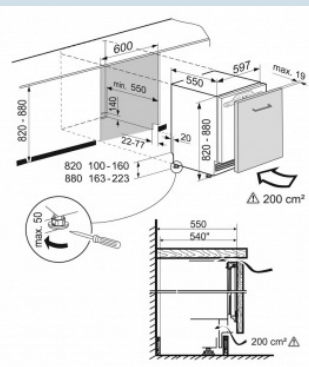

### La porte se ferme à partir de 30°.

Montage porte sur porte

Hauteur de niche	82 - 88 cm
Montage de la porte	porte sur porte
Volume brut total	122 l
Volume utile total	119 l
Volume utile réfrigérateur	104 l
Volume utile congélateur	15 l
Classe énergétique	<b>A++</b>
Consommation électrique par an	138 kWh
Frais d'énergie par an	€ 32,-
Niveau sonore	38 dB(A)
Classe climatique	SN-ST
Réfrigérant	R600a
Puissance	1,2 A

**UIK 1514**

Comfort

Super  
Cool

Prix de vente conseillé € 959

**Dimensions**

Hauteur	820 mm
Largeur	597 mm
Sous-encastable	Oui
Hauteur d'encastrement en mm	820-880 mm
Largeur d'encastrement en mm	600 mm
Profondeur d'encastrement min. en mm	550 mm
Poids max. de la porte du placard réfrigérateur	10 kg
Poids net / Poids brut	35,5 kg / 38 kg
Hauteur emballage	883 mm
Largeur emballage	615 mm
Profondeur emballage	617 mm