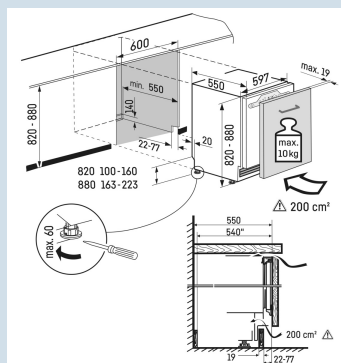

## Commande claire.

Commande par bouton presseur

Hauteur de niche	82 - 88 cm
Montage de la porte	Corbeille coulissant entièrement extensible
Matériau de la porte/ du couvercle	Oui
Volume total	Acier
Volume du compartiment réfrigérateur	132 l
Classe énergétique	132 l
Consommation électrique par an	93 kWh
Consommation d'énergie par 24 heures	0,3
Frais d'énergie par an	€ 37,-
Indice d'efficacité énergétique	100
Niveau sonore	35 dB(A)
Classe de niveau sonore	B

**UIKo 1560**  
 Premium

 Soft  
 System

Prix de vente conseillé € 1699

**Dimensions**

Hauteur	82 cm
Largeur	59,7 cm
Profondeur	55 cm
Sous-encastrable	Oui
Hauteur d'encastrement	82-88 cm
Largeur d'encastrement	60 cm
Profondeur d'encastrement min.	55,0 cm
Poids max. de la porte du placard réfrigérateur	10 kg
Poids net / Poids brut	41,8 kg / 44,4 kg
Hauteur emballage	883 mm
Largeur emballage	615 mm
Profondeur emballage	617 mm