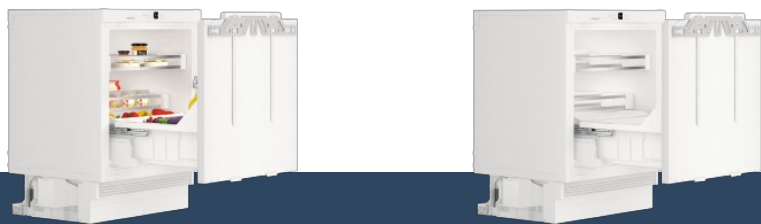

Réfrigérateur