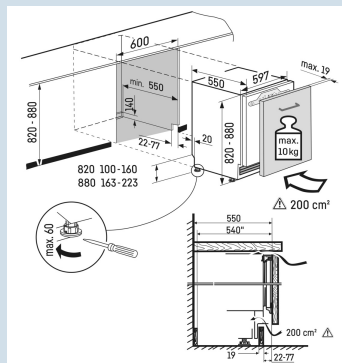

Éclairage de plafond LED

Commande claire.

Commande par bouton presseur

Hauteur de niche	82 - 88 cm
Montage de la porte	Corbeille coulissant entièrement extensible
Carrosserie / Couleur porte	Oui
Matériau de la porte/ du couvercle	/
Volume total	Acier
Volume du compartiment réfrigérateur	132 l
Classe énergétique	132 l
Consommation électrique par an	93 kWh
Consommation d'énergie par 24 heures	0,3
Frais d'énergie par an	€ 28,-
Indice d'efficacité énergétique	100
Niveau sonore	35 dB(A)

UIKo 1560
 Premium

 Soft
 System

Prix de vente conseillé € 1699

Dimensions

Hauteur	82 cm
Largeur	59,7 cm
Profondeur	55 cm
Sous-encastrable	Oui
Hauteur d'encastrement	82-88 cm
Largeur d'encastrement	60 cm
Profondeur d'encastrement min.	55,0 cm
Poids max. de la porte du placard réfrigérateur	10 kg
Poids net / Poids brut	41,8 kg / 44,4 kg
Hauteur emballage	883 mm
Largeur emballage	615 mm
Profondeur emballage	617 mm