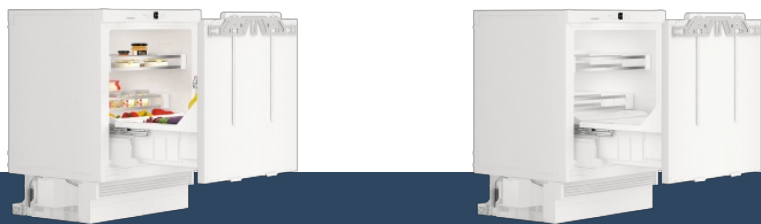

Réfrigérateur

UIKo 1560
Premium

Soft
System

Prix de vente conseillé € 1699

Avec LiftUp-Box pratique

Le réfrigérateur Liebherr UIKo 1560 est un modèle intégrable peu énergivore. Il dispose d'un chariot réfrigéré extractible avec SoftSystem. Ce modèle possède une boîte LiftUp unique grâce à laquelle l'espace disponible est utilisé de façon optimale. Lors de l'ouverture du réfrigérateur, la boîte LiftUp remonte par le bas, offrant une bonne vue d'ensemble et un accès facile à la nourriture.

Une fermeture en douceur garantie.

SoftSystem

Température facile à lire

LCD avec affichage digital de la température

Une résistance jusqu'à 30 kg et un nettoyage aisé

Tablettes GlassLine

Éclairage uniforme du réfrigérateur.

Éclairage de plafond LED

Commande claire.

Commande par bouton presseur

Hauteur de niche	82 - 88 cm
Montage de la porte	Corbeille coulissant entièrement extensible
Carrosserie / Couleur porte	Oui
Matériau de la porte/ du couvercle	/
Volume total	Acier
Volume du compartiment réfrigérateur	132 l
Classe énergétique	132 l
Consommation électrique par an	93 kWh
Consommation d'énergie par 24 heures	0,3
Frais d'énergie par an	€ 28,-
Indice d'efficacité énergétique	100
Niveau sonore	35 dB(A)

UIKo 1560
 Premium

 Soft
 System

Prix de vente conseillé € 1699

Dimensions

Hauteur	82 cm
Largeur	59,7 cm
Profondeur	55 cm
Sous-encastrable	Oui
Hauteur d'encastrement	82-88 cm
Largeur d'encastrement	60 cm
Profondeur d'encastrement min.	55,0 cm
Poids max. de la porte du placard réfrigérateur	10 kg
Poids net / Poids brut	41,8 kg / 44,4 kg
Hauteur emballage	883 mm
Largeur emballage	615 mm
Profondeur emballage	617 mm