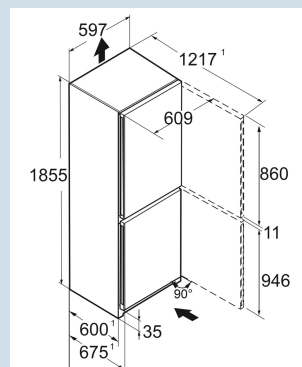

CNd 5224

Plus

Easy Fresh

No Frost

Duo Cooling

Smart Device ready

Vario Space

Super Frost

Power Cooling

Advies verkoopprijs € 1049

Een Plus aan comfort

Deze koel/vriescombinatie met 4 vriesladen biedt net dat beetje extra. Het deelbare draagplateau en flessendraagrooster bieden extra flexibiliteit. In de EasyFresh lade bewaart u groenten en fruit bij de ideale luchtvochtigheid zodat smaak en structuur behouden blijven. Het FreshAir filter zorgt voor een fris interieur en het NoFrost vriesdeel hoeft u nooit te ontdooien. Volledig vlakke deuren met geïntegreerde grepen zijn door iedereen gemakkelijk te openen. Geschikt voor smarthome toepassingen.

Groente en fruit langer bewaren
EasyFresh

Een koelkast die fris ruikt.
FreshAir filter

Nooit meer ontdooien.
NoFrost

Geschikt voor onverwarmde ruimtes (>0°C)
DuoCooling

Tot 30 kg belastbaar en eenvoudig te reinigen
GlassLine draagplateaus

Ruimte voor hoge karaffen of verpakkingen.
Deel- en onderschuifbaar glasplateau

Zacht aanraken is voldoende.
Tiptoets bediening

Gelijkmatige verlichting van het koeldeel.
LED plafondverlichting

Eenvoudig te openen.
Verzonken greep

Gemakkelijk te reinigen.
Uitneembare deurvakken

Gelijkmatigere temperatuurverdeling.
PowerCooling

Genoeg ruimte voor de hoogste ijstaart.
VarioSpace

Behuizing / Kleur deur	Wit / Wit
Materiaal deur/deksel	Staal
Volume koelgedeelte	187 l
Volume vriesgedeelte	132 l
Volume totaal	319 l
Energieklasse	D
Energieverbruik per jaar	202 kWh
Energieverbruik per 24 uur	0,553 kWh
Energiekosten per jaar	€ 79,-
Energie efficiëntie index	80
Geluidsniveau	35 dB(A)
Geluidsniveau klasse	B
Klimaatklasse	SN-T