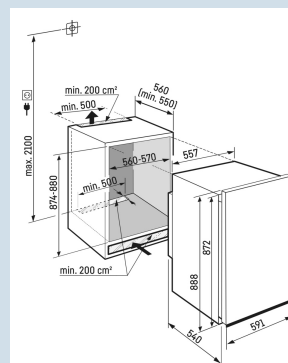

Tot 30 kg belastbaar en eenvoudig te reinigen

GlassLine draagplateaus

Nismaat	88 cm
Deurmontage systeem	decorlijsten
Materiaal deur/deksel	Staal
Volume totaal	136 l
Volume koelgedeelte	137 l
Energieklasse	E
Energieverbruik per jaar	93 kWh
Energieverbruik per 24 uur	0,3
Energiekosten per jaar	€ 28,-
Energie efficiëntie index	100
Geluidsniveau	35 dB(A)
Geluidsniveau klasse	B
Klimaatklasse	SN-T

DRe 3900

Pure

Easy
FreshSmart
Device
ready

Advies verkoopprijs € 999

Afmetingen

Hoogte	87,2 cm
Breedte	55,9 cm
Diepte	54 cm
Inbouwhoogte	87,4-88 cm
Inbouwbreedte	56-57 cm
Inbouwdiepte minimaal	55,0 cm
Max. Meubelgewicht koeldeel	-
Netto gewicht / Bruto gewicht	32 kg / 35,7 kg
Hoogte verpakking	953 mm
Breedte verpakking	637 mm
Diepte verpakking	622 mm