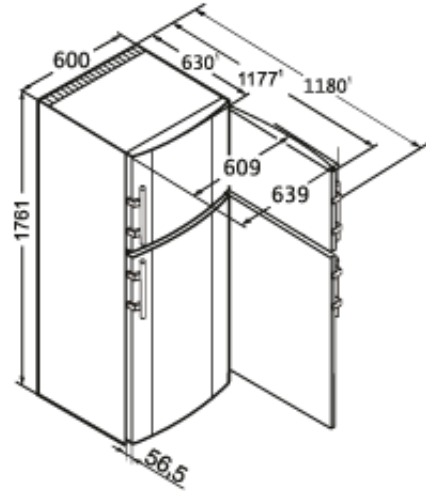

Smart  
FrostSmart  
Steel**Algemeen**

Uitvoering	Comfort
Prijs	€ 799,00
Behuizing	Staalgrijs
Kleur deur	Edelstaal
Materiaal deur/deksel	Edelstaal
Bruto inhoud totaal	320 l
Netto inhoud totaal	307 l
Bruto inhoud koeldeel	243 l
Netto inhoud koeldeel	232 l
Bruto inhoud vriesdeel	77 l
Netto inhoud vriesdeel	75 l
Energieklasse	A++
Energieverbruik per jaar	211 kWh
Energieverbruik per dag	0,577 kWh
Energiekosten per jaar	€ 49,-
Geluidsniveau	39 dB(A)
Klimaatklasse	SN-ST
Koelmiddel	R600a
Spanning	220-240 V ~

**Afmetingen**

Hoogte	1761 mm
Breedte	600 mm
Diepte (incl. wandafstand)	630 mm
Diepte bij 90° geopende deur	1180 mm
Breedte bij 90° geopende deur	639 mm
Tussenbouwbaar	Ja
Plaatsbaar tegen muur	Ja
Netto gewicht	70,7 kg
Bruto gewicht	76,2 kg
Hoogte verpakking	1818 mm
Breedte verpakking	617 mm
Diepte verpakking	711 mm

**Overige**

Soort Design	SwingLine-Design
Deurscharniering	Rechts, wisselbaar
Greep	Hevelgrepen edelstaal
Lengte aansluitsnoer	200 cm
Flexibel instelbaar interieur	Ja
Onderdelen interieur geschikt voor vaatwasmachine	Ja
Glasplateaus en laden verwijderbaar bij deuropening 90°	Ja
Aantal draagplateaus	5
Materiaal draagplateau koeldeel	Glas
Materiaal draagplateau vriesdeel	Glas
Afwerking draagplateau	Edelstaal
Transportwieltjes achter	Ja
Display	LC digitaal temperatuursdisplay
Soort bedieningspaneel	Druktoets
Positie bedieningspaneel	Achter de deur
Kinderbeveiliging	Ja
Materiaal interieur	Kunststof wit
Stelpoten in hoogte verstelbaar	2
Transportgrepen achter	Ja