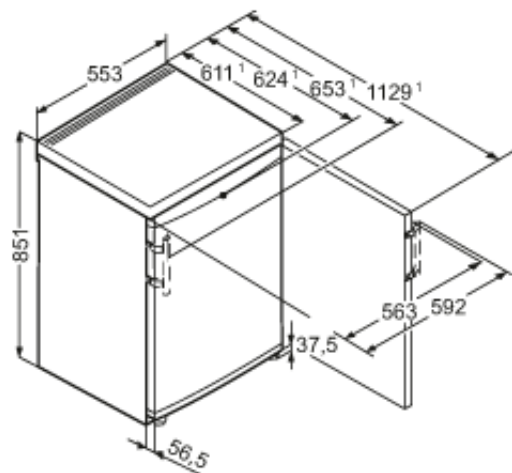

Smart
FrostFrost
Protect

Algemeen	
Uitvoering	Comfort
Prijs	€ 369,00
Behuizing	Wit
Kleur deur	Wit
Materiaal deur/deksel	Staal
Bruto inhoud totaal	101 l
Netto inhoud totaal	98 l
Bruto inhoud vriesdeel	101 l
Netto inhoud vriesdeel	98 l
Energieklasse	A++
Energieverbruik per jaar	149 kWh
Energieverbruik per dag	0,407 kWh
Energiekosten per jaar	€ 34,-
Geluidsniveau	40 dB(A)
Klimaatklasse	SN-T
Geschikt voor onverwarmde ruimte	> -15°C
Koelmiddel	R600a
Spanning	220-240 V ~
Frequentie	50 Hz

Afmetingen	
Hoogte	851 mm
Breedte	553 mm
Diepte (incl. wandafstand)	624 mm
Diepte bij 90° geopende deur	1132 mm
Breedte bij 90° geopende deur	592 mm
Tussenbouwbaar	Ja
Plaatsbaar tegen muur	Ja
Netto gewicht	35,7 kg
Bruto gewicht	38,3 kg
Hoogte verpakking	911 mm
Breedte verpakking	567 mm
Diepte verpakking	711 mm

Overige	
Soort Design	SwingDesign
Deurscharniering	Rechts, wisselbaar
Greep	Stanggreep
Lengte aansluitsnoer	160 cm
Materiaal draagplateau vriesdeel	Glas
Display	LC digitaal temperatuurdisplay
Soort bedieningspaneel	Druktoets
Positie bedieningspaneel	Buitenzijde
Temperatuuralarm	Optisch temperatuuralarm
Kinderbeveiliging	Ja
Materiaal interieur	Kunststof wit
Stelpoten in hoogte verstelbaar	2