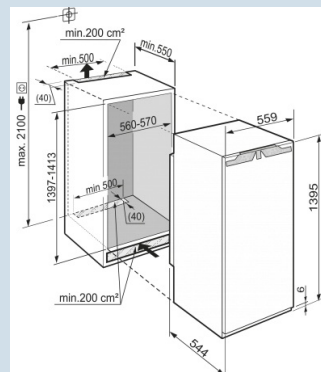

Ruimte voor hoge karaffen of verpakkingen.

Deel- en onderschuifbaar glasplateau

Gelijkmatigere temperatuurverdeling.

PowerCooling

BioCool lade makkelijk te openen

Lade op rolwielletjes

Nismaat	140 cm
Deurmontage systeem	deur-op-deursysteem
Materiaal deur/deksel	Staal
Volume koelgedeelte	253 l
Energieklasse	F
Energieverbruik per jaar	135 kWh
Energieverbruik per 24 uur	0,369 kWh
Energiekosten per jaar	€ 30,-
Geluidsniveau	36 dB(A)
Geluidsniveau klasse	C
Klimaatklasse	SN-T

IK 2720

Comfort

Bio
CoolSuper
CoolPower
Cooling

Advies verkoopprijs € 999

Afmetingen

Hoogte	139,5 - 141,1 cm
Breedte	55,9 cm
Diepte	54,4 cm
Inbouwhoogte	139,7-141,3 cm
Inbouwbreedte	56-57 cm
Inbouwdiepte minimaal	55 cm
Max. Meubelgewicht koeldeel	21 kg
Netto gewicht / Bruto gewicht	52,1 kg / 55,3 kg
Hoogte verpakking	1454 mm
Breedte verpakking	572 mm
Diepte verpakking	622 mm