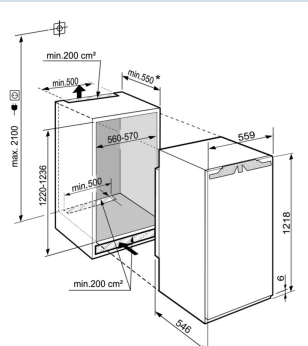

Kleine verpakkingen goed georganiseerd.
VarioSafe

Altijd plaats voor flessen
Kunststof flessenhouder

Nismaat	122 cm
Deurmontage systeem	deur-op-deursysteem
Volume koelgedeelte	167 l
Volume vriesgedeelte	16 l
Energieklasse	D
Energieverbruik per jaar	119 kWh
Energieverbruik per 24 uur	0,326 kWh
Energiekosten per jaar	€ 27,-
Energie efficiëntie index	80
Geluidsniveau	32 dB(A)
Geluidsniveau klasse	B

IRd 4121

Plus

Easy
FreshSmart
Device
readySoft
System

Advies verkoopprijs € 1099

Afmetingen

Hoogte	121,8 cm
Breedte	55,9 cm
Diepte	54,6 cm
Inbouwhoogte	122-123,6 cm
Inbouwbreedte	56-57 cm
Inbouwdiepte minimaal	55 cm
Max. Meubelgewicht koeldeel	19 kg
Netto gewicht / Bruto gewicht	42,4 kg / 46 kg
Hoogte verpakking	1277 mm
Breedte verpakking	572 mm
Diepte verpakking	622 mm