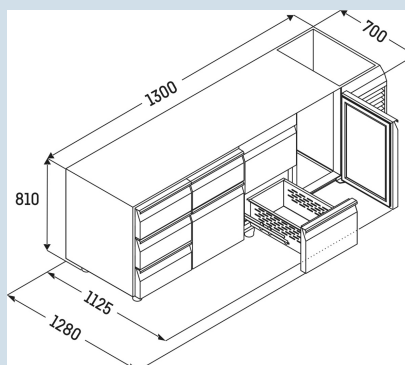

Behuizing / Kleur deur	Edelstaal / Edelstaal
Materiaal behuizing	Chroomnikkelstaal (1.4301 / AISI 304)
Materiaal deur/deksel	Chroomnikkelstaal (1.4301 / AISI 304)
Bruto inhoud totaal	280 l
Netto inhoud totaal	182 l
Aantal secties	2
Sectie 1	Deur
Sectie 2	Deur
Werkblad	zonder werkblad
Energieklasse	A
Energieverbruik per jaar	563 kWh
Energiekosten per jaar	€ 141,-
Energie efficiëntie index	24,8
Geluidsniveau	56 dB(A)
Klimaatklasse	5
Temperatuurklasse	M1
Geschikt voor omgevingstemperatuur van	+10°C tot 40°C
Temperatuurinstelling af fabriek	+4 °C
Koelmiddel	R290
Aansluitwaarde	1,15 A

FRTSv 7521
PerformanceSmart
Device
ready

Advies verkoopprijs € 3695

Afmetingen

Hoogte	81 cm
Breedte	130 cm
Diepte bij 90° geopende deur	112,5 cm
Diepte	70 cm
Interieurhoogte	57 cm
Interieurbreedte	84 cm
Interieurdiepte	55,5 cm
Geschikt voor	GN 1/1, 530x 325 mm
Netto gewicht / Bruto gewicht	120 kg / 138 kg
Hoogte verpakking	990 mm
Breedte verpakking	800 mm
Diepte verpakking	1395 mm

Overige

Materiaal interieur	Chroomnikkelstaal (1.4301 / AISI 304)
Isolatiesterkte behuizing/deur	60
Deur zelfsluitend	Ja
Deurscharniering	Rechts, Links
Greep	Greeplijst
Lengte aansluitsnoer	300 cm
Display	Digitaal temperatuurdisplay
Soort bedieningspaneel	Tiptoets
Positie bedieningspaneel	Buitenzijde
User interface	elektronica van derden
Temperatuuraanduiding van	Koelgedeelte
Temperatuuraanduiding koeldeel	buitenzijde digitaal
Temperatuuralarm	Optisch temperatuuralarm
Geschikt voor integratie in netwerk	Ja, optioneel
Stelpoten	4
Materiaal stelpoten	Edelstaal
Hoogte stelpoten	100-150 mm
Min./max. temperatuurregistratie	Ja
Interface	RS 485 (optioneel)