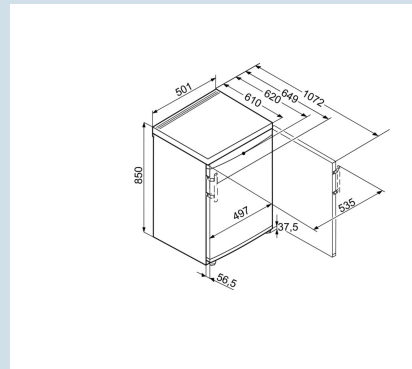

#### Staalgrijs in extra small

De Liebherr Tsl 1414 is een 50 cm brede koelkast met inwendig vriesvak. Uitvoering met verstelbaar GlassLine plateau, kastbrede groentelade en afneembaar werkblad. Twee deurvakken zijn in hoogte verstelbaar en voorzien van uitneembare gehard glazen bodem.

Staalgrijs / Staalgrijs  
Staal  
Staal  
106 l  
15 l  
  
176 kWh  
0,482 kWh  
€ 40,-  
40 dB(A)  
C

**Tsl 1414**

Comfort

Advies verkoopprijs € 419

**Afmetingen**

Hoogte	85 cm
Breedte	50,1 cm
Diepte (incl. wandafstand)	62 cm
Diepte bij 90° geopende deur	107,4 cm
Breedte bij 90° geopende deur	53,4 cm
Afneembaar bovenblad	Ja
Hoogte zonder bovenblad	820 mm
Onderbouwbaar	Ja
Tussenbouwbaar	Ja
Plaatsbaar tegen muur	Ja
Netto gewicht / Bruto gewicht	33,6 kg / 36,1 kg
Hoogte verpakking	911 mm
Breedte verpakking	517 mm
Diepte verpakking	711 mm