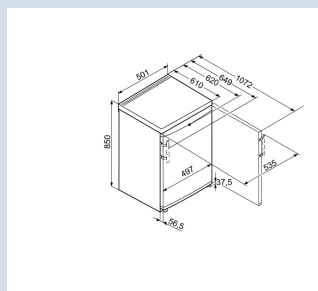

Staalgrijs / Staalgrijs
Staal
Staal
120 l
106 l
15 l

176 kWh
0,5
€ 70,-
125
40 dB(A)
C

Tsl 1414
Comfort

Advies verkoopprijs € 529

Afmetingen

Hoogte	85 cm
Breedte	50,1 cm
Diepte (incl. wandafstand)	62 cm
Diepte bij 90° geopende deur	107,4 cm
Breedte bij 90° geopende deur	53,4 cm
Afneembaar bovenblad	Ja
Hoogte zonder bovenblad	820 mm
Onderbouwbaar	Ja
Tussenbouwbaar	Ja
Plaatsbaar tegen muur	Ja
Netto gewicht / Bruto gewicht	32,5 kg / 35,2 kg
Hoogte verpakking	911 mm
Breedte verpakking	517 mm
Diepte verpakking	711 mm