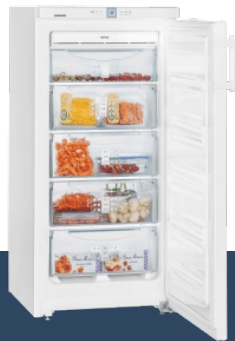

Kastmodel vrieskast