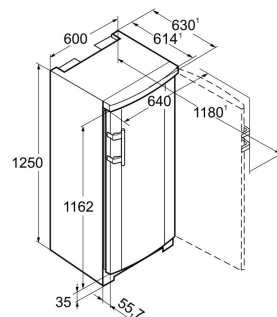

Wit / Wit
Staal
Staal
158 l
F
258 kWh
0,707 kWh
€ 59,-
125
41 dB(A)
C

GNP 1956
 Premium
No
FrostSuper
FrostVario
SpaceFrost
Control

Advies verkoopprijs € 749

Afmetingen

Hoogte	125,0 cm
Breedte	60 cm
Diepte (incl. wandafstand)	63 cm
Diepte bij 90° geopende deur	118 cm
Breedte bij 90° geopende deur	64 cm
Tussenbouwbaar	Ja
Plaatsbaar tegen muur	Ja
Netto gewicht / Bruto gewicht	53,1 kg / 57,3 kg
Hoogte verpakking	1318 mm
Breedte verpakking	617 mm
Diepte verpakking	711 mm