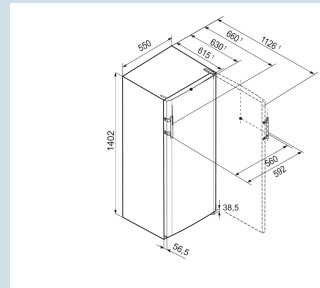

Staalgrijs / Edelstaal-look
Staal
Steel-look
250 l
230 l
21 l

197 kWh
0,54
€ 79,-
125
38 dB(A)
C

Kel 2834

Comfort

Advies verkoopprijs € 899

Afmetingen

Hoogte	140,2 cm
Breedte	55 cm
Diepte bij 90° geopende deur	113,1 cm
Breedte bij 90° geopende deur	59,2 cm
Diepte	63 cm
Tussenbouwbaar	Ja
Plaatsbaar tegen muur	Ja
Netto gewicht / Bruto gewicht	46,3 kg / 50 kg
Hoogte verpakking	1454 mm
Breedte verpakking	567 mm
Diepte verpakking	711 mm