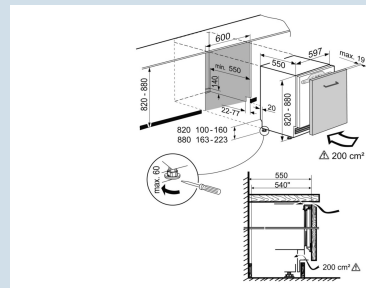

Gelijkmatige verlichting van het koeldeel.

LED plafondverlichting

Overzichtelijke bediening.

Druktoetsbediening

Tot 30 kg belastbaar en eenvoudig te reinigen

GlassLine draagplateaus

Temperatuur eenvoudig af te lezen

LC digitaal temperatuursdisplay

Deur wordt vanaf 30° dichtgetrokken

Deur-op-deur montage

Nismaat
Deurmontage systeem
Uittrekwagen met zelfsluiting en demping
Materiaal deur/deksel
Volume totaal
Volume koelgedeelte
Energieklasse
Energieverbruik per jaar
Energieverbruik per 24 uur
Energiekosten per jaar
Energie efficiëntie index
Geluidsniveau
Geluidsniveau klasse

82 - 88 cm
deur-op-deursysteem
Ja
Staal
132 l
132 l
 114 kWh
0,3
€ 46,-
125
35 dB(A)
B

UIKo 1550

Premium

Advies verkoopprijs € 1599

Afmetingen

Hoogte	82 cm
Breedte	59,7 cm
Diepte	55 cm
Onderbouwbaar	Ja
Inbouwhoogte	82-88 cm
Inbouwbreedte	60 cm
Inbuwdiepte minimaal	55,0 cm
Max. Meubelgewicht koeldeel	10 kg
Netto gewicht / Bruto gewicht	40,2 kg / 42,8 kg
Hoogte verpakking	883 mm
Breedte verpakking	615 mm
Diepte verpakking	617 mm