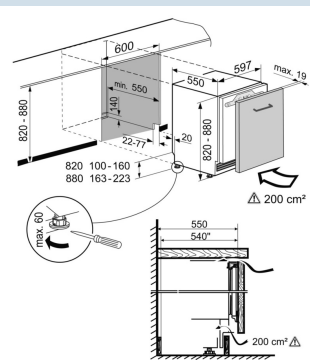

La porte se ferme à partir de 30°

Montage porte sur porte

Hauteur de niche	82 - 88 cm
Montage de la porte	porte sur porte
Matériau de la porte/ du couvercle	Acier
Volume du compartiment réfrigérateur	132 l
Classe énergétique	
Consommation électrique par an	114 kWh
Consommation d'énergie par 24 heures	0,312 kWh
Frais d'énergie par an	€ 26,-
Indice d'efficacité énergétique	125
Niveau sonore	35 dB(A)
Classe de niveau sonore	B
Classe climatique	SN-ST
Réfrigérant	R600a

UIKo 1550
 Premium

 Super
 Cool

Prix de vente conseillé € 1499

Dimensions

Hauteur	82 cm
Largeur	59,7 cm
Profondeur	55 cm
Sous-encastrable	Oui
Hauteur d'encastrement	82-88 cm
Largeur d'encastrement	60 cm
Profondeur d'encastrement min.	55 cm
Poids max. de la porte du placard réfrigérateur	10 kg
Poids net / Poids brut	40,2 kg / 42,8 kg
Hauteur emballage	883 mm
Largeur emballage	615 mm
Profondeur emballage	617 mm