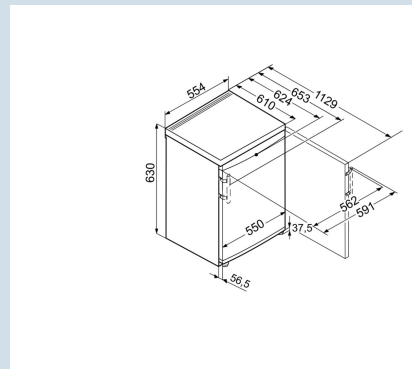

Tafelmodel koelkast

TX 1021

Comfort

Advies verkoopprijs € 429

Extra small

De Liebherr TX 1021 is een barmodel koelkast, slechts 55 cm breed en 63 cm hoog. Uitvoering met inwendig vriesvakje voor ijsblokjes, twee groenteladen en afneembaar werkblad. De uitneembare deurvakken zijn voorzien van uitneembare gehard glazen bodem.

TX 1021

Comfort

Advies verkoopprijs € 429

Afmetingen

Hoogte	63 cm
Breedte	55,4 cm
Diepte (incl. wandafstand)	62,4 cm
Diepte bij 90° geopende deur	112,9 cm
Breedte bij 90° geopende deur	59,4 cm
Tussenbouwbaar	Ja
Plaatsbaar tegen muur	Ja
Netto gewicht / Bruto gewicht	29,5 kg / 31,6 kg
Hoogte verpakking	691 mm
Breedte verpakking	567 mm
Diepte verpakking	711 mm