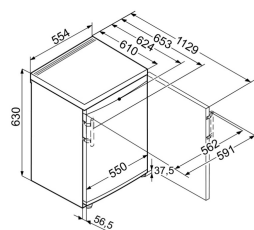

### Extra small

De Liebherr TX 1021 is een barmodel koelkast, slechts 55 cm breed en 63 cm hoog. Uitvoering met inwendig vriesvakje voor ijsblokjes, twee groenteladen en afneembaar werkblad. De uitneembare deurvakken zijn voorzien van uitneembare gehard glazen bodem.

Wit / Wit  
Staal  
Staal  
98 l  
92 l  
6 l  
 F  
131 kWh  
0,358  
€ 39,-  
125  
37 dB(A)  
C

**TX 1021**

Comfort

Advies verkoopprijs € 429

**Afmetingen**

Hoogte	63 cm
Breedte	55,4 cm
Diepte (incl. wandafstand)	62,4 cm
Diepte bij 90° geopende deur	112,9 cm
Breedte bij 90° geopende deur	59,4 cm
Tussenbouwbaar	Ja
Plaatsbaar tegen muur	Ja
Netto gewicht / Bruto gewicht	29,5 kg / 31,6 kg
Hoogte verpakking	691 mm
Breedte verpakking	567 mm
Diepte verpakking	711 mm