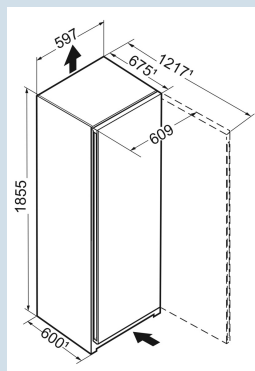

Silver / Steelfinish
SteelFinish
317 l
34 l
351 l
 E
205 kWh
0,561 kWh
€ 80,-
100
37 dB(A)
C
SN-T

RBsfe 5221

Plus

Smart
Device
readyPower
Cooling

Prix de vente conseillé € 1399

Dimensions

Hauteur	185,5 cm
Largeur	59,7 cm
Profondeur (écarteur mural inclus)	67,5 cm
Profondeur	67,5 cm
InteriorFit	Oui
Adossable au mur	Oui
Poids net / Poids brut	79 kg / 83,7 kg
Hauteur emballage	1927 mm
Largeur emballage	615 mm
Profondeur emballage	767 mm