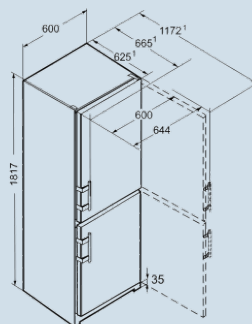

Staalgrijs / Edelstaal
Edelstaal
Staal
222 l
95 l
E
246 kWh
0,674 kWh
€ 54,-
38 dB(A)
C

CNef 3515

Comfort

Advies verkoopprijs € 959

Afmetingen

Hoogte	181,7 cm
Breedte	60 cm
Diepte (incl. wandafstand)	62,5 cm
Diepte bij 90° geopende deur	117,9 cm
Breedte bij 90° geopende deur	64,4 cm
Tussenbouwbaar	Ja
Plaatsbaar tegen muur	Ja
Netto gewicht / Bruto gewicht	72,9 kg / 78,5 kg
Hoogte verpakking	1874 mm
Breedte verpakking	617 mm
Diepte verpakking	711 mm