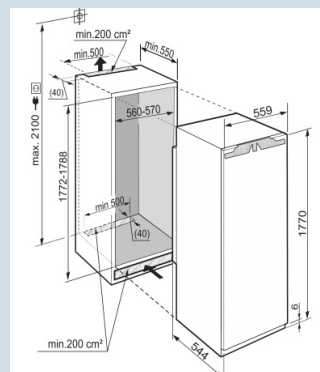

SIGN 3556
PremiumNo
FrostSide
by
SideSoft
SystemFrost
Safe
SystemVario
SpaceFrost
ControlTelescopic
RailsSuper
Frost

Advies verkoopprijs € 1699

Afmetingen

Hoogte	177 - 178,6 cm
Breedte	55,9 cm
Breedte bij 90° geopende deur	Maximalmaß vom Möbelumbau abhängig cm
Diepte	54,4 cm
Inbouwhoogte	177.2-178.8 cm
Inbouwbreedte	56-57 cm
Inbouwdiepte minimaal	55 cm
Max. Meubelgewicht vriesdeel	26 kg
Netto gewicht / Bruto gewicht	72 kg / 75,6 kg
Hoogte verpakking	1829 mm
Breedte verpakking	572 mm
Diepte verpakking	622 mm