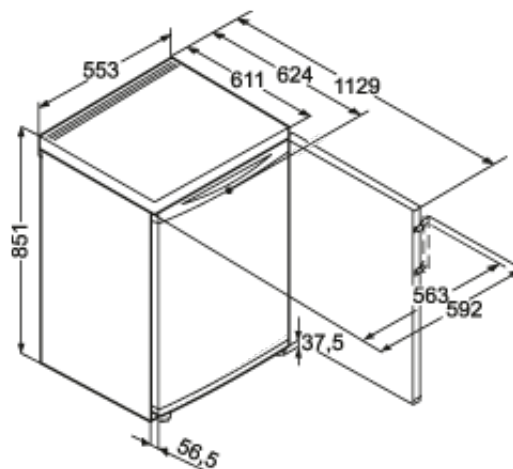

Smart
FrostFrost
Protect**Algemeen**

Uitvoering	Comfort
Prijs	€ 349,00
Behuizing	Wit
Kleur deur	Wit
Materiaal deur/deksel	Staal
Bruto inhoud totaal	101 l
Netto inhoud totaal	98 l
Bruto inhoud vriesdeel	101 l
Netto inhoud vriesdeel	98 l
Energieklasse	A+
Energieverbruik per jaar	190 kWh
Energieverbruik per dag	0,518 kWh
Energiekosten per jaar	€ 44,-
Geluidsniveau	40 dB(A)
Klimaatklasse	SN-T
Geschikt voor onverwarmde ruimte	> -15°C
Koelmiddel	R600a
Spanning	220-240 V ~
Frequentie	50 Hz

Afmetingen

Hoogte	851 mm
Breedte	553 mm
Diepte (incl. wandafstand)	624 mm
Diepte bij 90° geopende deur	1129 mm
Breedte bij 90° geopende deur	592 mm
Tussenbouwbaar	Ja
Plaatsbaar tegen muur	Ja
Netto gewicht	36,3 kg
Bruto gewicht	38,9 kg
Hoogte verpakking	911 mm
Breedte verpakking	567 mm
Diepte verpakking	711 mm

Overige

Soort Design	SwingDesign
Deurscharniering	Rechts, wisselbaar
Greep	Stanggreep
Lengte aansluitsnoer	160 cm
Display	LC digitaal temperatuursdisplay
Soort bedieningspaneel	Druktoets
Positie bedieningspaneel	Buitenzijde
Temperatuuralarm	Optisch temperatuuralarm
Kinderbeveiliging	Ja
Stelpoten in hoogte verstelbaar	2