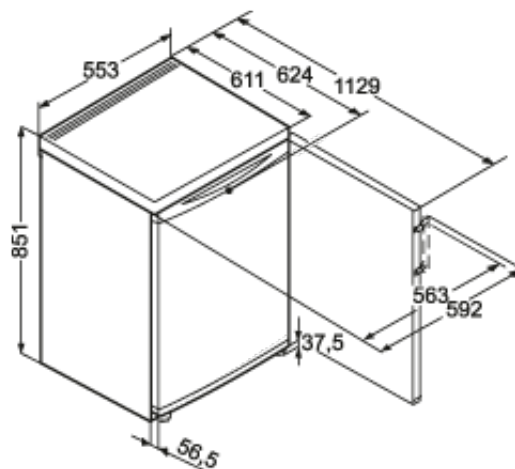

Smart
FrostFrost
Protect

Général

Finition	Comfort
Prix	€ 349,00
Carrosserie	Blanc
Couleur porte	Blanc
Matériau de la porte/ du couvercle	Acier
Volume brut total	101 l
Volume utile total	98 l
Volume brut congélateur	101 l
Volume utile congélateur	98 l
Classe énergétique	A+
Consommation électrique par an	190 kWh
Consommation électrique en 24 h	0,518 kWh
Frais d'énergie par an	€ 44,-
Niveau sonore	40 dB(A)
Classe climatique	SN-T
Convient pour un espace non chauffé	> -15°C
Réfrigérant	R600a
Tension	220-240 V ~
Fréquence	50 Hz

Dimensions

Hauteur	851 mm
Largeur	553 mm
Profondeur	624 mm
Profondeur porte ouverte à 90°	1132 mm
Largeur porte ouverte à 90°	592 mm
Enchâssable	Oui
Adossable au mur	Oui
Poids net	36,3 kg
Poids brut	38,9 kg
Hauteur emballage	911 mm
Largeur emballage	567 mm
Profondeur emballage	711 mm

Autre

Type Design	SwingDesign
Charnières de porte	Droite, réversible
Poignée	Poignée barre
Longueur du câble de raccordement	160 cm
Affichage de la température	LCD avec affichage digital de la température
Type de bandeau de commande	Touche
Position panneau de commande	A l'extérieur
Alarme d'élévation de la température	Alarme de température optique
Sécurité enfants	Oui
Pieds réglables en hauteur	2