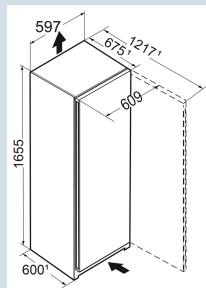

Silver / SteelFinish
Acier
SteelFinish
348 l
349 l
E
117 kWh
0,3
€ 47,-
100
36 dB(A)
C
SN-T

Rsfe 5020

Plus

Prix de vente conseillé € 1149

Dimensions

Hauteur	165,5 cm
Largeur	59,7 cm
Profondeur (écarteur mural inclus)	67,5 cm
Profondeur	67,5 cm
InteriorFit	Oui
Adossable au mur	Oui
Poids net / Poids brut	60,7 kg / 65,4 kg
Hauteur emballage	1727 mm
Largeur emballage	615 mm
Profondeur emballage	767 mm