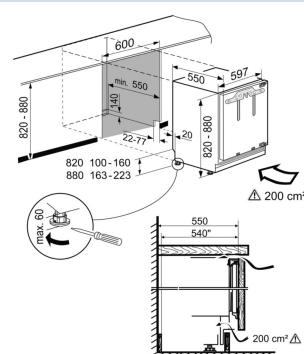

SUIG 1514

Comfort

Smart
FrostSide
by
SideSuper
FrostVario
Space

Advies verkoopprijs € 1249

Afmetingen

Hoogte	82 cm
Breedte	59,7 cm
Diepte	55 cm
Onderbouwbaar	Ja
Inbouwhoogte	82-88 cm
Inbouwbreedte	60 cm
Inbouwdiepte minimaal	55 cm
Max. Meubelgewicht vriesdeel	10 kg
Netto gewicht / Bruto gewicht	36,5 kg / 39 kg
Hoogte verpakking	883 mm
Breedte verpakking	615 mm
Diepte verpakking	617 mm