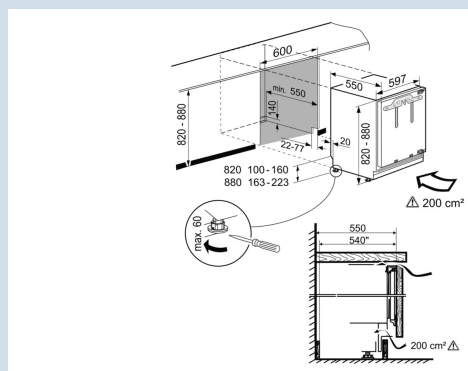

Montage porte sur porte

**Température facile à lire**

LCD avec affichage digital de la température

**Assez d'espace pour le plus haut des gâteaux.**

VarioSpace

**Avertissement sonore en cas de panne.**

Alarme de température optique et sonore

**Combiner à l'infini.**

Parois chauffées des 2 côtés

Hauteur de niche	82 - 88 cm
Montage de la porte	porte sur porte
Volume du compartiment congélateur	95 l
Classe énergétique	
Consommation d'énergie annuelle	168 kWh
Consommation d'énergie par 24 heures	0,46 kWh
Frais d'énergie par an	€ 39,-
Indice d'efficacité énergétique	100
Niveau sonore	35 dB(A)
Classe de niveau sonore	B
Classe climatique	SN-T

### Dimensions

Hauteur	82,0 - 88,0 cm
Largeur	59,7 cm
Profondeur	55 cm
Sous-encastrable	Oui
Hauteur d'encastrement	82-88 cm
Largeur d'encastrement	60 cm
Profondeur d'encastrement min.	55 cm
Poids maximal de la porte du placard congélateur	10 kg
Poids net / Poids brut	36,5 kg / 39 kg
Hauteur emballage	883 mm
Largeur emballage	615 mm
Profondeur emballage	617 mm