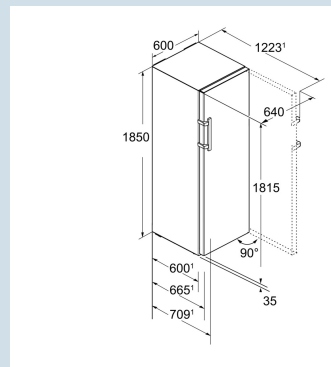

Groente, fruit, vlees en vis tot 3x langer vers.

BioFresh 0°C

Behuizing / Kleur deur
Materiaal behuizing
Materiaal deur/deksel
Volume totaal
Volume koelgedeelte
Energieklasse
Energieverbruik per jaar
Energieverbruik per 24 uur
Energiekosten per jaar
Energie efficiëntie index
Geluidsniveau
Geluidsniveau klasse
Klimaatklasse

Edelstaal / Edelstaal
Edelstaal met SmartSteel
Edelstaal
372 l
373 l

133 kWh
0,364 kWh
€ 52,-
80
36 dB(A)
C
SN-T