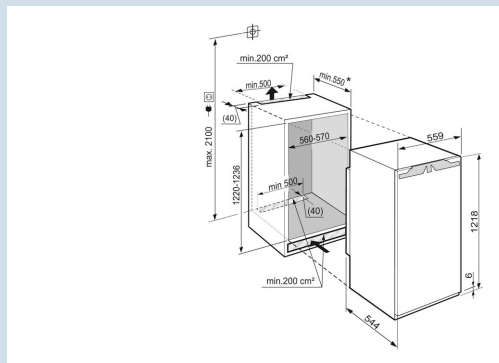

#### De l'espace pour des récipients hauts.

Tablette GlassLine en deux parties et coulissante

Hauteur de niche	122 cm
Montage de la porte	porte sur porte
Carrosserie / Couleur porte	/
Matériau de la porte/ du couvercle	Acier
Volume total	218 l
Volume du compartiment réfrigérateur	218 l
Classe énergétique	<b>F</b>
Consommation électrique par an	129 kWh
Consommation d'énergie par 24 heures	0,353
Frais d'énergie par an	€ 39,-
Indice d'efficacité énergétique	125
Niveau sonore	35 dB(A)
Classe de niveau sonore	B