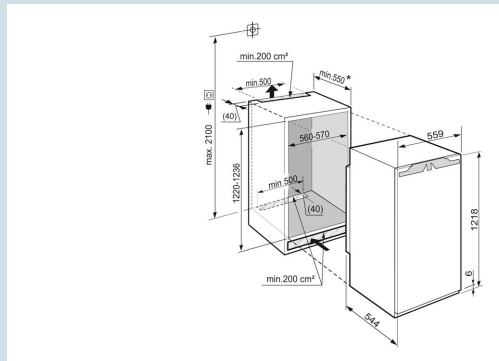

Tablettes GlassLine

Tiroir BioCool facile à ouvrir

Tiroir sur roulettes

Aussi pour les emballages extra large de 2 litres.

Balconnets de contre-porte Comfort

Température facile à lire

LCD avec affichage digital de la température

La porte se ferme à partir de 30°

Montage porte sur porte

De l'espace pour des récipients hauts.

Tablette GlassLine en deux parties et coulissante

Hauteur de niche	122 cm
Montage de la porte	porte sur porte
Carrosserie / Couleur porte	/
Matériau de la porte/ du couvercle	Acier
Volume total	218 l
Volume du compartiment réfrigérateur	218 l
Classe énergétique	F
Consommation électrique par an	129 kWh
Consommation d'énergie par 24 heures	0,353
Frais d'énergie par an	€ 39,-
Indice d'efficacité énergétique	125
Niveau sonore	35 dB(A)
Classe de niveau sonore	B

IK 2320
 Comfort

 Bio
 Cool

Prix de vente conseillé € 869

Dimensions

Hauteur	121,8 cm
Largeur	55,9 cm
Profondeur	54,4 cm
Hauteur d'encastrement	122-123,6 cm
Largeur d'encastrement	56-57 cm
Profondeur d'encastrement min.	55 cm
Poids max. de la porte du placard réfrigérateur	19 kg
Poids net / Poids brut	45,3 kg / 47,5 kg
Hauteur emballage	1277 mm
Largeur emballage	572 mm
Profondeur emballage	622 mm

Autre

Matériau de la cuve intérieure	Plastique blanc
Charnières de porte	Droite, réversible
Possibilité de bloquer la porte à 90°	Oui
La porte s'ouvre au maximum sur un angle de	115°
Longueur câble d'alimentation	210 cm
Intérieur facilement réglable	Oui
Éléments intérieurs appropriés pour lave-vaisselle	Oui
Les tablettes en verre et tiroirs amovibles à 90°	Oui
Affichage de la température	LCD avec affichage digital de la température
Type de bandeau de commande	Touche
Position panneau de commande	Derrière la porte
Affichage de la température de	Compartiment réfrigérateur
Sécurité enfants	Oui
Pieds réglables en hauteur	2