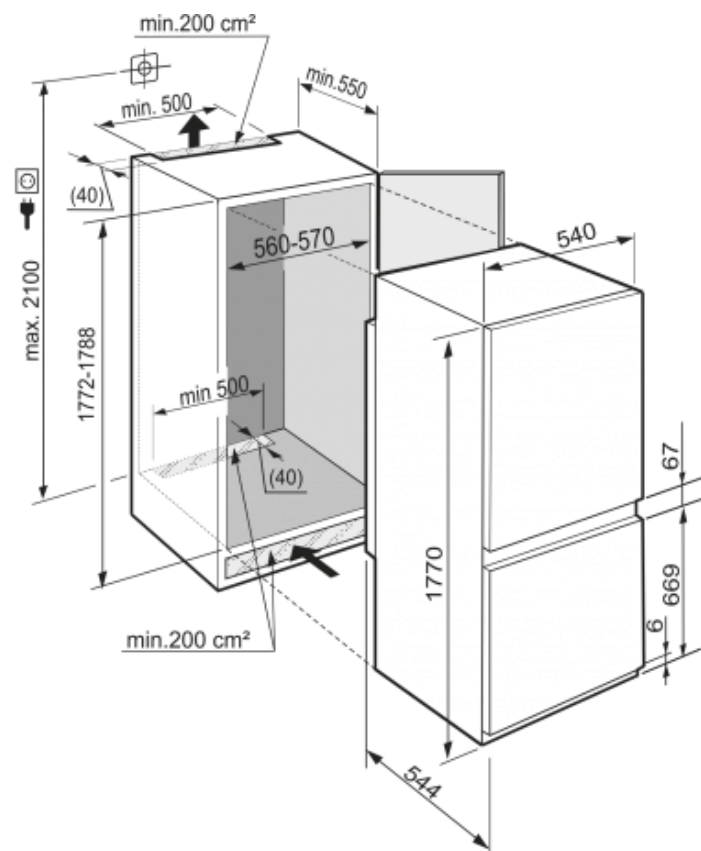

ICS 3334 Comfort

Smart Frost

Duo Cooling

Bio Cool

Général

Finition	Comfort
Prix	€ 1299,00
Hauteur de niche	178 cm
Montage de la porte	à glissières
Volume brut total	284 l
Volume utile total	274 l
Volume brut réfrigérateur	201 l
Volume utile réfrigérateur	194 l
Volume brut congélateur	83 l
Volume utile congélateur	80 l
Classe énergétique	A++
Consommation électrique par an	235 kWh
Consommation électrique en 24 h	0,642 kWh
Frais d'énergie par an	€ 54,-
Niveau sonore	35 dB(A)
Classe climatique	SN-T
Réfrigérant	R600a
Tension	220-240 V ~
Fréquence	50 Hz

Dimensions

Hauteur	1770 mm
Largeur	540 mm
Hauteur d'encastrement en mm	1772-1788 mm
Largeur d'encastrement en mm	560-570 mm
Hauteur de congélateur en mm	669
Espace entre section de refroid. et de cong. en mm	67
Profondeur d'encastrement min. en mm	550 mm
Poids net	60,1 kg
Poids brut	63,8 kg
Hauteur emballage	1829 mm
Largeur emballage	555 mm
Profondeur emballage	622 mm

Autre

Charnières de porte	Droite, réversible
Longueur du câble de raccordement	210 cm
Intérieur facilement réglable	Oui
Éléments intérieurs appropriés pour lave-vaisselle	Oui
Les tablettes en verre et tiroirs amovibles à 90°	Oui
Tablettes de rangement	5
Matériau tablette de rangement	Verre
Matériau plateau compartiment congélation	Verre
Finition tablette de rangement	Acier inox
Nombre de rails de nivellement	2