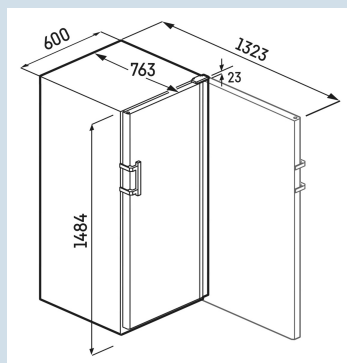

Utilisation optimale de l'espace.

Clayettes en bois de hêtre

Facile à mettre surplace

Roulettes de transport

Convient pour sols inégaux.

Pieds réglables en hauteur

Carrosserie / Couleur porte	Noir / Noir
Matériaux du boîtier	Acier
Matériau de la porte/ du couvercle	Verre isolante
Capacité bouteilles 0,75 l bordeaux *	166
Volume total	328 l
Classe énergétique	 F
Consommation électrique par an	111 kWh
Consommation d'énergie par 24 heures	0,3
Frais d'énergie par an	€ 33,-
Indice d'efficacité énergétique	112
Niveau sonore	38 dB(A)
Classe de niveau sonore	C
Classe climatique	SN-ST

* 0,75 l bouteille bordeaux Norm NF H 35-124 (H;300,5 mm ø 76,1 mm)

WPbi 4601

GrandCru

Smart
Device
ready

Prix de vente conseillé € 1599

Dimensions

Hauteur	148,4 cm
Largeur	59,7 cm
Profondeur	76,3 cm
Adossable au mur	Oui
Hauteur intérieure	127 cm
Largeur intérieure	49,2 cm
Profondeur intérieure	58,7 cm
Poids net / Poids brut	74 kg / 79 kg
Hauteur emballage	1542 mm
Largeur emballage	615 mm
Profondeur emballage	850 mm