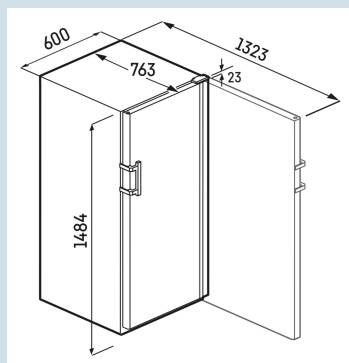

Utilisation optimale de l'espace.

Clayettes en bois de hêtre

Facile à mettre surplace

Roulettes de transport

Convient pour sols inégaux.

Pieds réglables en hauteur

Carrosserie / Couleur porte	Noir / Noir
Matériaux du boîtier	Acier
Matériau de la porte/ du couvercle	Verre isolante
Capacité bouteilles 0,75 l bordeaux *	166
Volume total	328 l
Classe énergétique	F
Consommation électrique par an	111 kWh
Consommation d'énergie par 24 heures	0,3
Frais d'énergie par an	€ 44,-
Indice d'efficacité énergétique	112
Niveau sonore	38 dB(A)
Classe de niveau sonore	C
Classe climatique	SN-ST

* 0,75 l bouteille bordeaux Norm NF H 35-124 (H;300,5 mm ø 76,1 mm)

WPbi 4601
GrandCru

Smart
Device
ready

Prix de vente conseillé € 1599

Dimensions

Hauteur	148,4 cm
Largeur	59,7 cm
Profondeur	76,3 cm
Adossable au mur	Oui
Hauteur intérieure	127 cm
Largeur intérieure	49,2 cm
Profondeur intérieure	58,7 cm
Poids net / Poids brut	73 kg / 79 kg
Hauteur emballage	1542 mm
Largeur emballage	615 mm
Profondeur emballage	850 mm