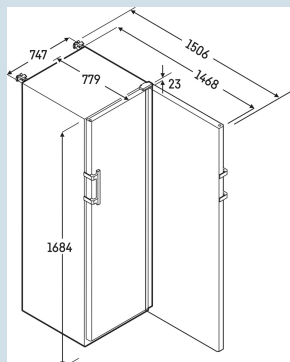

SFFfg 5501/740

Performance

Smart
Frost

Smart
Device
ready

Prix de vente conseillé € 3295

Dimensions

Hauteur	168,4 cm
Largeur	74,7 cm
Profondeur porte ouverte à 90°	147,3 cm
Profondeur	76,9 cm
Hauteur intérieure	138,8 cm
Largeur intérieure	58,8 cm
Profondeur intérieure	51,7 cm
Poids net / Poids brut	89 kg / 106 kg
Hauteur emballage	1720 mm
Largeur emballage	765 mm
Profondeur emballage	840 mm