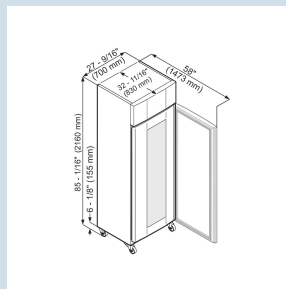

GKPv 6573
ProfiLine

Prix de vente conseillé € 4000

Vue directe sur votre stock

Le modèle Liebherr GKPv 6573 avec porte en verre isolant à fermeture automatique et éclairage LED offre une capacité de réfrigération GN 2/1 de plus de 600 litres. La température est réglable entre +1 °C et +15 °C. L'armoire en acier inoxydable se nettoie facilement grâce aux nervures préformées dans la cuve intérieure.

Carrosserie / Couleur porte
Matériaux du boîtier
Matériau de la porte/ du couvercle
Volume brut total
Volume utile total
Classe énergétique
Consommation électrique par an
Frais d'énergie par an
Indice d'efficacité énergétique
Niveau sonore
Classe climatique
Classe climatique
Classe de température
Convient pour un espace non chauffé
Convient pour une température ambiante de
Réfrigérant
Puissance

Acier inox / Acier inox
Acier inox
Verre isolante
597 l
465 l
E
577 kWh
€ 144,-
42
58 dB(A)
5
5
M1
Non
de +10°C à 40°C
4,0A