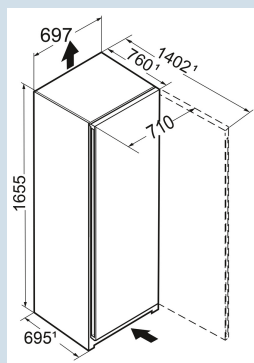

#### Assez d'espace pour le plus haut des gâteaux.

VarioSpace

**FNc 7026**  
Plus

Prix de vente conseillé € 1399

**Dimensions**

Hauteur	165,5 cm
Largeur	69,7 cm
Profondeur	76 cm
InteriorFit	Oui
Adossable au mur	Oui
Poids net / Poids brut	74,7 kg / 80 kg
Hauteur emballage	1727 mm
Largeur emballage	715 mm
Profondeur emballage	829 mm