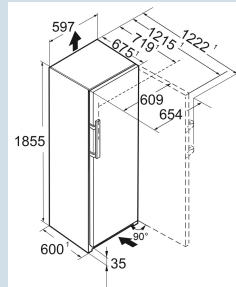

FN5257
Prime

Prix de vente conseillé € 1699

Congeler en toute élégance

Ce congélateur NoFrost avec écran couleur Touch & Swipe ne nécessite jamais de dégivrage. L'éclairage LED offre une vue optimale des produits dans le tiroir, même dans l'obscurité. Le tiroir supérieur peut être incliné pour un accès facile. Grâce à l'indicateur d'état, vous pouvez voir d'un coup d'œil si l'appareil fonctionne correctement. La SpaceBox offre de l'espace pour les grands emballages et avec EasyTwist-Ice, vous pouvez préparer 60 glaçons en un rien de temps. Grâce à FrostProtect, il peut être installé dans une pièce non chauffée jusqu'à -15°C.

Fini le dégivrage.
NoFrost

Tiroir de congélation à fermeture automatique
Tiroir sur glissières

Toujours vue sur le bon fonctionnement.
Indicateur de fonctionnement

Assez d'espace pour le plus haut des gâteaux.
VarioSpace

Convient aux espaces glaciaux (>-15°C).
FrostProtect

Réglage aisé de toutes les fonctions
Écran couleur Touch & Swipe

Vue optimale même dans le noir.
Éclairage LED congélateur

Réserve de froid en cas de panne de courant.
Accumulateurs de froid

Carrosserie / Couleur porte
Matériaux du boîtier
Matériau de la porte/ du couvercle
Volume total
Volume du compartiment congélateur
Classe énergétique
Consommation électrique par an
Consommation d'énergie par 24 heures
Frais d'énergie par an
Indice d'efficacité énergétique
Niveau sonore
Classe de niveau sonore
Classe climatique

Silver / Acier inox
Acier
Acier inox
277 l
278 l
E
198 kWh
0,5
€ 79,-
80
35 dB(A)
B
SN-T