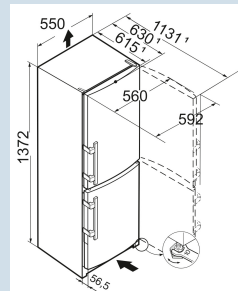

Zwart / Zwart  
Staal  
Staal  
210 l  
157 l  
54 l  
  
 241 kWh  
0,7  
€ 96,-  
125  
39 dB(A)  
C

CUB 2331

Smart  
FrostVario  
Space

Advies verkoopprijs € 719

**Afmetingen**

Hoogte	137,2 cm
Breedte	55 cm
Diepte (incl. wandafstand)	63 cm
Diepte bij 90° geopende deur	113,1 cm
Breedte bij 90° geopende deur	59,2 cm
Diepte	63 cm
Tussenbouwbaar	Ja
Plaatsbaar tegen muur	Ja
Inbouwdiepte minimaal	66,5 cm
Netto gewicht / Bruto gewicht	48,9 kg / 52,5 kg
Hoogte verpakking	1424 mm
Breedte verpakking	567 mm
Diepte verpakking	711 mm