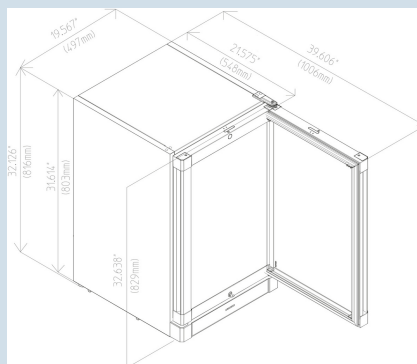

Display diepvrieskast

Fv 913
Premium

Advies verkoopprijs € 1400

Alle aandacht voor uw vriesproducten

De Liebherr Fv 913 is een compacte display diepvrieskast met automatische ontdooiing. Voor een optimale presentatie van uw producten wordt het interieur met een LED zuil verlicht.

Staalgrijs / Staalgrijs frame
Staal
Isolatieglas
93 l
66 l
E
1007 kWh
€ 232,-
20,4
60 dB(A)
4
Nee
+10°C tot 30°C
R290
1,5 A

Fv 913
Premium

Advies verkoopprijs € 1400

Afmetingen

Hoogte	81,6 cm
Breedte	49,7 cm
Diepte (incl. wandafstand)	55,8 cm
Diepte bij 90° geopende deur	58,7 cm
Breedte bij 90° geopende deur	69 cm
Tussenbouwbaar	Ja
Plaatsbaar tegen muur	Ja
Interieurhoogte	61,1 cm
Interieurbreedte	37,7 cm
Interieurdiepte	37,1 cm
Netto gewicht / Bruto gewicht	46,4 kg / 48,9 kg
Hoogte verpakking	887 mm
Breedte verpakking	550 mm
Diepte verpakking	600 mm

Overige

Soort Design	HardLine
Materiaal interieur	Staal
Isolatiesterkte behuizing/deur	60
Deur zelfsluitend	Ja
Deurscharniering	Rechts, wisselbaar
Greep	Geïntegreerde greep
Verwisselbaar deurrubber	Ja
Lengte aansluitsnoer	300 cm
Bruikbare diepte draagplateau	327 mm
Display	Digitaal temperatuuroverzicht
Soort bedieningspaneel	Druktoets
Positie bedieningspaneel	Buitenzijde
Temperatuuraanduiding vriesdeel	buitenzijde digitaal
Temperatuuralarm	Optisch en akoestisch temperatuuralarm
Slot	Ja
Stelpoten	2
Materiaal stelpoten	Kunststof