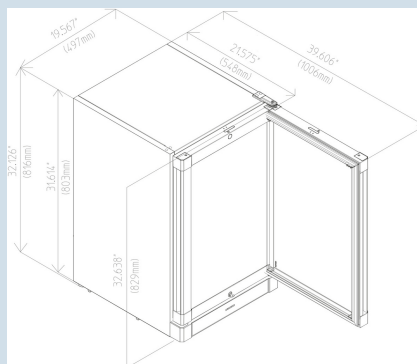

Display diepvrieskast

Fv 913
Premium

Advies verkoopprijs € 1400

Alle aandacht voor uw vriesproducten

De Liebherr Fv 913 is een compacte display diepvrieskast met automatische ontdooiing. Voor een optimale presentatie van uw producten wordt het interieur met een LED zuil verlicht.

Staalgrijs / Staalgrijs frame
Staal
Isolatieglas
93 l
66 l
E
1007 kWh
€ 232,-
20,4
60 dB(A)
4
Nee
+10°C tot 30°C
R290
1,5 A

Fv 913
Premium

Advies verkoopprijs € 1400

Afmetingen

Hoogte	81,6 cm
Breedte	49,7 cm
Diepte (incl. wandafstand)	55,8 cm
Diepte bij 90° geopende deur	58,7 cm
Breedte bij 90° geopende deur	69 cm
Tussenbouwbaar	Ja
Plaatsbaar tegen muur	Ja
Interieurhoogte	61,1 cm
Interieurbreedte	37,7 cm
Interieurdiepte	37,1 cm
Netto gewicht / Bruto gewicht	46,4 kg / 48,9 kg
Hoogte verpakking	887 mm
Breedte verpakking	550 mm
Diepte verpakking	600 mm

Overige

Soort Design	HardLine
Materiaal interieur	Staal
Isolatiesterkte behuizing/deur	60
Deur zelfsluitend	Ja
Deurscharniering	Rechts, wisselbaar
Greep	Geïntegreerde greep
Verwisselbaar deurrubber	Ja
Lengte aansluitsnoer	300 cm
Bruikbare diepte draagplateau	327 mm
Display	Digitaal temperatuurdisplay
Soort bedieningspaneel	Druktoets
Positie bedieningspaneel	Buitenzijde
Temperatuuraanduiding vriesdeel	buitenzijde digitaal
Temperatuuralarm	Optisch en akoestisch temperatuuralarm
Slot	Ja
Stelpoten	2
Materiaal stelpoten	Kunststof