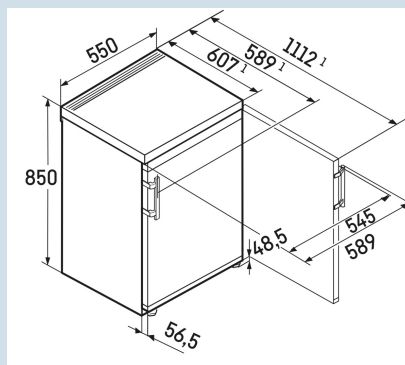

### Compact et peu énergivore

Ce réfrigérateur de table Liebherr efficace avec compartiment congélateur \*\*\*\* offre beaucoup d'espace et de flexibilité. Les clayettes réglables GlassLine peuvent être chargées jusqu'à 35 kg et sont amovibles lorsque la porte est ouverte à 90°. Le panneau de commande à touches sensibles est situé à l'intérieur du réfrigérateur et est facile à utiliser. Si la porte n'est pas correctement fermée, l'alarme acoustique de la porte se déclenche. Le grand tiroir à fruits et légumes offre beaucoup d'espace pour vos aliments frais. La poignée à levier garantit une ouverture de la porte sans effort.

### Plus facile à loger sous le plan de travail

Dessus amovible

Carrosserie / Couleur porte	Blanc / Blanc
Matériaux du boîtier	Acier
Matériau de la porte/ du couvercle	Acier
Volume total	111 l
Volume du compartiment réfrigérateur	97 l
Volume du compartiment congélateur	15 l
Classe énergétique	 C
Consommation électrique par an	91 kWh
Consommation d'énergie par 24 heures	0,2
Frais d'énergie par an	€ 27,-
Indice d'efficacité énergétique	64
Niveau sonore	35 dB(A)
Classe de niveau sonore	B

**Rc 1401**

Pure

Super  
CoolSuper  
Cool

Prix de vente conseillé € 549

**Dimensions**

Hauteur	85 cm
Largeur	55 cm
Profondeur	60,7 cm
Dessus amovible	Oui
Hauteur sans dessus	820 mm
Sous-encastrable	Oui
Enchâssable	Oui
Adossable au mur	Oui
Poids net / Poids brut	35,3 kg / 37,9 kg
Hauteur emballage	911 mm
Largeur emballage	567 mm
Profondeur emballage	711 mm