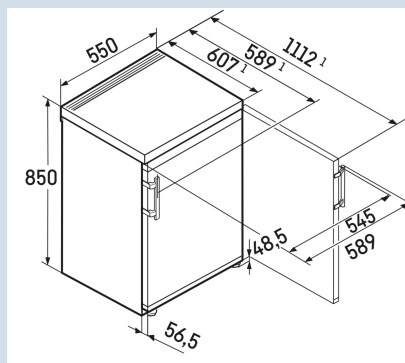

### Compact et peu énergivore

Ce réfrigérateur de table Liebherr efficace avec compartiment congélateur \*\*\*\* offre beaucoup d'espace et de flexibilité. Les clayettes réglables GlassLine peuvent être chargées jusqu'à 35 kg et sont amovibles lorsque la porte est ouverte à 90°. Le panneau de commande à touches sensibles est situé à l'intérieur du réfrigérateur et est facile à utiliser. Si la porte n'est pas correctement fermée, l'alarme acoustique de la porte se déclenche. Le grand tiroir à fruits et légumes offre beaucoup d'espace pour vos aliments frais. La poignée à levier garantit une ouverture de la porte sans effort.

### Plus facile à loger sous le plan de travail

Dessus amovible

Carrosserie / Couleur porte	Blanc / Blanc
Matériaux du boîtier	Acier
Matériau de la porte/ du couvercle	Acier
Volume total	111 l
Volume du compartiment réfrigérateur	97 l
Volume du compartiment congélateur	15 l
Classe énergétique	 C
Consommation électrique par an	91 kWh
Consommation d'énergie par 24 heures	0,2
Frais d'énergie par an	€ 36,-
Indice d'efficacité énergétique	64
Niveau sonore	35 dB(A)
Classe de niveau sonore	B

**Rc 1401**

Pure

Super  
CoolSuper  
Cool

Prix de vente conseillé € 549

**Dimensions**

Hauteur	85 cm
Largeur	55 cm
Profondeur	60,7 cm
Dessus amovible	Oui
Hauteur sans dessus	820 mm
Sous-encastrable	Oui
Enchâssable	Oui
Adossable au mur	Oui
Poids net / Poids brut	35,3 kg / 37,9 kg
Hauteur emballage	911 mm
Largeur emballage	567 mm
Profondeur emballage	711 mm