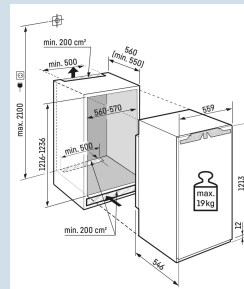

122 cm
deur-op-deursysteem
182 l
167 l
16 l
A
149 kWh
0,4
€ 60,-
100
35 dB(A)
B
SN-ST

IRe 4101

Pure

Easy
Fresh

Advies verkoopprijs € 1099

Afmetingen

Hoogte	121,8 cm
Breedte	55,9 cm
Diepte	54,6 cm
Inbouwhoogte	121,6-123,1 cm
Inbouwbreedte	56-57 cm
Inbouwdiepte minimaal	55,0 cm
Max. Meubelgewicht koeldeel	19 kg
Netto gewicht / Bruto gewicht	40,4 kg / 44 kg
Hoogte verpakking	1277 mm
Breedte verpakking	572 mm
Diepte verpakking	622 mm