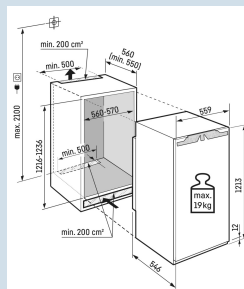

La porte se ferme à partir de 30°
Montage porte sur porte

Impossible de laisser la porte ouverte par inadvertance
Alarme sonore de porte ouverte

Hauteur de niche
Montage de la porte
Volume total
Volume du compartiment réfrigérateur
Volume du compartiment congélateur
Classe énergétique
Consommation électrique par an
Consommation d'énergie par 24 heures
Frais d'énergie par an
Indice d'efficacité énergétique
Niveau sonore
Classe de niveau sonore
Classe climatique

122 cm
porte sur porte
182 l
167 l
16 l
A
149 kWh
0,4
€ 60,-
100
35 dB(A)
B
SN-ST

IRe 4101

Pure

Easy
Fresh

Prix de vente conseillé € 1099

Dimensions

Hauteur	121,8 cm
Largeur	55,9 cm
Profondeur	54,6 cm
Hauteur d'encastrement	121,6-123,1 cm
Largeur d'encastrement	56-57 cm
Profondeur d'encastrement min.	55,0 cm
Poids max. de la porte du placard réfrigérateur	19 kg
Poids net / Poids brut	40,4 kg / 44 kg
Hauteur emballage	1277 mm
Largeur emballage	572 mm
Profondeur emballage	622 mm