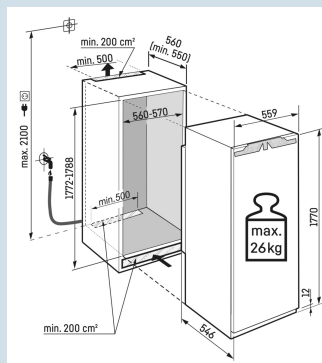

De l'espace pour des récipients hauts.

Tablette GlassLine en deux parties et coulissante

Tiroir BioFresh bien agencé.

FlexSystem

Hauteur de niche	178 cm
Montage de la porte	porte sur porte
Carrosserie / Couleur porte	/
Volume total	296 l
Volume du compartiment réfrigérateur	296 l
Classe énergétique	
Consommation électrique par an	100 kWh
Consommation d'énergie par 24 heures	0,3
Frais d'énergie par an	€ 30,-
Indice d'efficacité énergétique	64
Niveau sonore	32 dB(A)
Classe de niveau sonore	B
Classe climatique	SN-T

Dimensions

Hauteur	177 cm
Largeur	55,9 cm
Profondeur	54,6 cm
Hauteur d'encastrement	177,2-178,8 cm
Largeur d'encastrement	56-57 cm
Profondeur d'encastrement min.	55,0 cm
Poids max. de la porte du placard réfrigérateur	26 kg
Poids net / Poids brut	72,7 kg / 76,7 kg
Hauteur emballage	1829 mm
Largeur emballage	572 mm
Profondeur emballage	622 mm