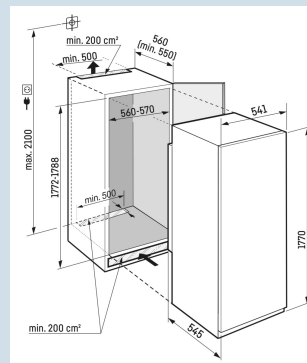

Hauteur de niche	178 cm
Montage de la porte	à glissières
Matériau de la porte/ du couvercle	Acier
Volume total	213 l
Volume du compartiment congélateur	213 l
Classe énergétique	 E
Consommation électrique par an	237 kWh
Consommation d'énergie par 24 heures	0,6
Frais d'énergie par an	€ 95,-
Indice d'efficacité énergétique	100
Niveau sonore	33 dB(A)
Classe de niveau sonore	B
Classe climatique	SN-T

SIFNSe 5128
Plus

Prix de vente conseillé € 1599

Dimensions

Hauteur	177 cm
Largeur	54,1 cm
Profondeur	54,5 cm
Hauteur d'encastrement	177,2-178,8 cm
Largeur d'encastrement	56-57 cm
Profondeur d'encastrement min.	55,0 cm
Poids maximal de la porte du placard congélateur	-
Poids net / Poids brut	34,2 kg / 36,4 kg
Hauteur emballage	1829 mm
Largeur emballage	555 mm
Profondeur emballage	622 mm