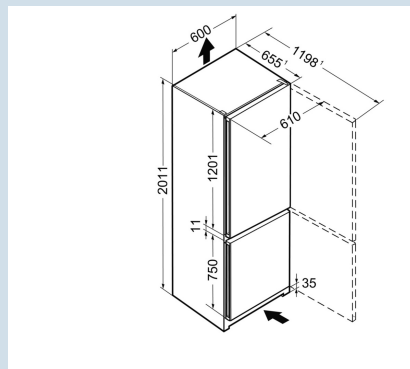

Staalgrijs / Edelstaal-look
Staal
Staal
344 l
243 l
101 l
E
251 kWh
0,687 kWh
€ 98,-
100
40 dB(A)
C

CNeI 4813

No
FrostDuo
CoolingSuper
FrostVario
Space

Advies verkoopprijs € 899

Afmetingen

Hoogte	201,1 cm
Breedte	60 cm
Diepte (incl. wandafstand)	65,5 cm
Diepte bij 90° geopende deur	119,8 cm
Breedte bij 90° geopende deur	61 cm
Diepte	65,5 cm
Tussenbouwbaar	Ja
Plaatsbaar tegen muur	Ja
Netto gewicht / Bruto gewicht	68,3 kg / 73,9 kg
Hoogte verpakking	2057 mm
Breedte verpakking	617 mm
Diepte verpakking	711 mm