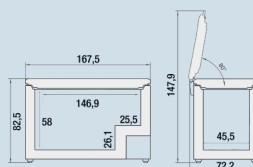

CFd 2505

Plus

Frost Control

Soft System

Frost Protect

Prix de vente conseillé € 1299

Dimensions

Hauteur	82,5 cm
Largeur	167,5 cm
Profondeur (écarteur mural inclus)	72,2 cm
Profondeur	70,9 cm
Hauteur couvercle ouvert	1479
Profondeur couvercle ouvert	702
Poids net / Poids brut	77,3 kg / 83 kg
Hauteur emballage	840 mm
Largeur emballage	1725 mm
Profondeur emballage	733 mm