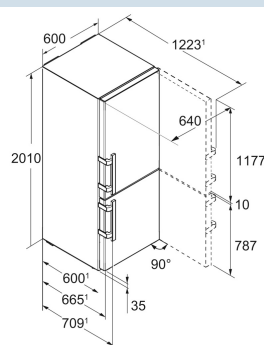

BlackSteel / BlackSteel
Edelstaal met SmartSteel
Edelstaal
351 l
248 l
104 l
A B
145 kWh
0,397
€ 44,-
51
35 dB(A)
B

Afmetingen

Hoogte	201 cm
Breedte	60 cm
Diepte (incl. wandafstand)	66,5 cm
Diepte bij 90° geopende deur	123 cm
Breedte bij 90° geopende deur	64 cm
Tussenbouwbaar	Ja
Plaatsbaar tegen muur	Ja
Netto gewicht / Bruto gewicht	81,3 kg / 87,5 kg
Hoogte verpakking	2087 mm
Breedte verpakking	615 mm
Diepte verpakking	751 mm