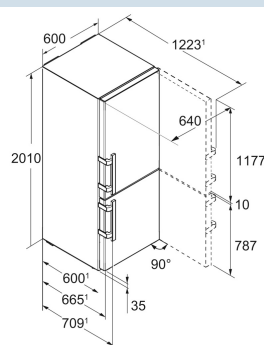

Koel/vriescombinatie

CBNbs 4875
Premium

BLU
Performance

No
Frost

Duo
Cooling

Super
Cool

Vario
Space

Soft
System

Frost
Control

Black
Steel

Advies verkoopprijs € 2399

Superzuinig BlackSteel topmodel

Deze 60 cm brede NoFrost koel/vriescombinatie met zelfsluitende deuren is zeer energiezuinig en biedt verrassend veel netto inhoud. Het vriesdeel hoeft u nooit meer te ontdooien en staat niet in verbinding met het apart regelbare koeldeel. De 0°C BioFresh techniek zorgt voor langere bewaartijden voor groente en fruit, vlees, vleeswaren, vis en zuivel.

Zacht sluiten garantie.

SoftSystem

Alle functies eenvoudig in te stellen.

2,4 inch kleurendisplay

Gelijkmatige verlichting van het koeldeel.

LED plafondverlichting met SoftStart

Snel afkoelen van levensmiddelen.

SuperCool automatisch met resttijdweergave

Kwaliteitscontrole na stroomstoring.

FrostControl

Opent bijna vanzelf.

Hevelgreep aluminium

Zacht aanraken is voldoende.

Tiptoets bediening

Serveerklaar koelen.

Uitneembare VarioBox

Optimaal zicht ook in het donker.

LED verlichting vriesdeel

Nooit meer ontdooien.

NoFrost

Deur kan nooit ongemerkt open blijven.

Akoestisch deuralarm

Volledig uittrekbaar en zachtsluitend.

BioFreshladen met SoftTelescopic

Behuizing / Kleur deur
Materiaal behuizing
Materiaal deur/deksel
Volume totaal
Volume koelgedeelte
Volume vriesgedeelte
Energieklasse
Energieverbruik per jaar
Energieverbruik per 24 uur
Energiekosten per jaar
Energie efficiëntie index
Geluidsniveau
Geluidsniveau klasse

BlackSteel / BlackSteel
Edelstaal met SmartSteel
Edelstaal
351 l
248 l
104 l
A B
145 kWh
0,397
€ 44,-
51
35 dB(A)
B