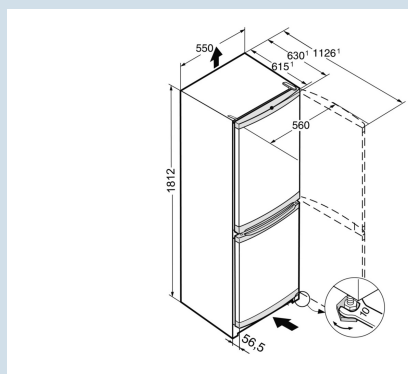

Staalgrijs / Edelstaal-look
Staal
Staal
212 l
84 l
296 l
 F
280 kWh
0,767 kWh
€ 109,-
125
39 dB(A)
C

CUel 3331

Smart
FrostVario
Space

Advies verkoopprijs € 749

Afmetingen

Hoogte	181,2 cm
Breedte	55 cm
Diepte (incl. wandafstand)	63 cm
Diepte bij 90° geopende deur	112,8 cm
Breedte bij 90° geopende deur	56 cm
Diepte	63 cm
Tussenbouwbaar	Ja
Plaatsbaar tegen muur	Ja
Netto gewicht / Bruto gewicht	60,4 kg / 65,1 kg
Hoogte verpakking	1864 mm
Breedte verpakking	567 mm
Diepte verpakking	711 mm