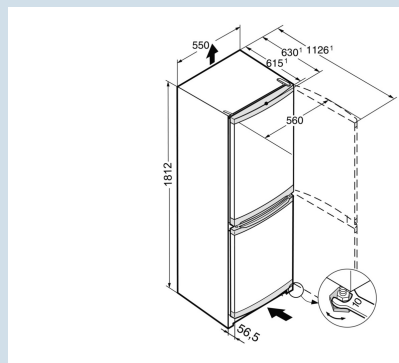

Staalgrijs / Edelstaal-look
Staal
Staal
296 l
212 l
84 l

280 kWh
0,8
€ 84,-
125
39 dB(A)
C

CUel 3331

Smart
FrostVario
Space

Advies verkoopprijs € 749

Afmetingen

Hoogte	181,2 cm
Breedte	55 cm
Diepte (incl. wandafstand)	63 cm
Diepte bij 90° geopende deur	112,8 cm
Breedte bij 90° geopende deur	56 cm
Diepte	63 cm
Tussenbouwbaar	Ja
Plaatsbaar tegen muur	Ja
Netto gewicht / Bruto gewicht	61,0 kg / 65,7 kg
Hoogte verpakking	1864 mm
Breedte verpakking	567 mm
Diepte verpakking	711 mm

Overige

Soort Design	SwingLine-Design
Materiaal interieur	Kunststof wit
Deurscharniering	Rechts, wisselbaar
Greep	Geïntegreerde greep
Lengte aansluitsnoer	130 cm
Display	Mechanische besturing
Soort bedieningspaneel	Draaiknop
Positie bedieningspaneel	In interieur
Stelpoten	2
Transportwieltjes	Ja