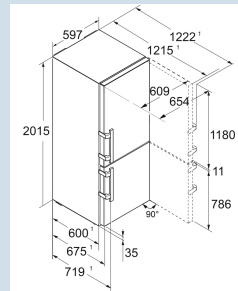

## Afmetingen

Hoogte	201,5 cm
Breedte	59,7 cm
Diepte	67,5 cm
InteriorFit	Ja
Plaatsbaar tegen muur	Ja
Netto gewicht / Bruto gewicht	86,4 kg / 91,9 kg
Hoogte verpakking	2087 mm
Breedte verpakking	625 mm
Diepte verpakking	772 mm