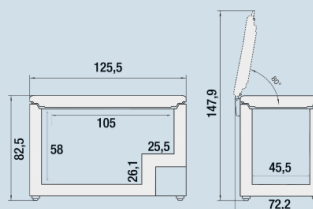

Wit / Wit
Staal
Staal
248 l
248 l
D
162 kWh
0,4
€ 49,-
75
33 dB(A)
B
SN-T

CFd 2085

Plus

Frost
ControlSoft
SystemFrost
Protect

Advies verkoopprijs € 999

Afmetingen

Hoogte	82,5 cm
Breedte	125,5 cm
Diepte	70,9 cm
Hoogte met open deksel	1479
Diepte met open deksel	702
Netto gewicht / Bruto gewicht	60,4 kg / 65,5 kg
Hoogte verpakking	849 mm
Breedte verpakking	1263 mm
Diepte verpakking	720 mm