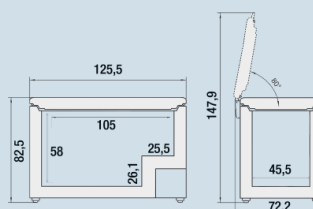

Wit / Wit
Staal
Staal
248 l
248 l
D
162 kWh
0,4
€ 65,-
75
33 dB(A)
B
SN-T

CFd 2085

Plus

Frost
ControlSoft
SystemFrost
Protect

Advies verkoopprijs € 1099

Afmetingen

Hoogte	82,5 cm
Breedte	125,5 cm
Diepte	70,9 cm
Hoogte met open deksel	1479
Diepte met open deksel	702
Netto gewicht / Bruto gewicht	60,4 kg / 65,5 kg
Hoogte verpakking	849 mm
Breedte verpakking	1263 mm
Diepte verpakking	720 mm