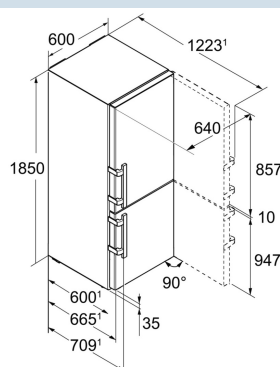

Alle functies eenvoudig in te stellen.
2,4 inch kleurendisplay

Optimaal zicht ook in het donker.
LED verlichting vriesdeel

Nooit meer ontdooien.
NoFrost

Kwaliteitscontrole na stroomstoring.
FrostControl

Opent bijna vanzelf.
Hevelgreep aluminium

SBNeS 4285
Premium

Advies verkoopprijs € 2749

Afmetingen

Hoogte	185 cm
Breedte	60 cm
Diepte (incl. wandafstand)	66,5 cm
Diepte bij 90° geopende deur	123 cm
Breedte bij 90° geopende deur	64 cm
Tussenbouwbaar	Ja
Plaatsbaar tegen muur	Ja
Netto gewicht / Bruto gewicht	85,4 kg / 90,8 kg
Hoogte verpakking	1927 mm
Breedte verpakking	615 mm
Diepte verpakking	751 mm