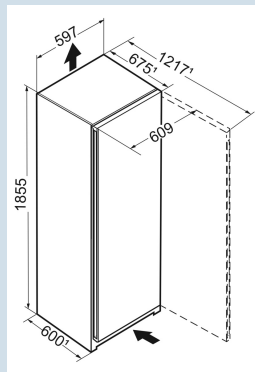

Carrosserie / Couleur porte	Silver / Acier inox
Matériau de la porte/ du couvercle	Acier inox
Volume du compartiment congélateur	278 l
Volume total	277 l
Classe énergétique	 E
Consommation électrique par an	248 kWh
Consommation d'énergie par 24 heures	0,679 kWh
Frais d'énergie par an	€ 97,-
Indice d'efficacité énergétique	100
Niveau sonore	38 dB(A)
Classe de niveau sonore	C
Classe climatique	SN-T
Convient pour un espace non chauffé	> -15°C

Hauteur	185,5 cm
Largeur	59,7 cm
Profondeur (écarteur mural inclus)	67,5 cm
Profondeur	67,5 cm
InteriorFit	Oui
Adossable au mur	Oui
Poids net / Poids brut	65,3 kg / 69,9 kg
Hauteur emballage	1927 mm
Largeur emballage	615 mm
Profondeur emballage	751 mm