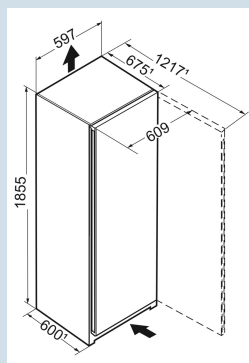

Silver / Acier inox
Acier
Acier inox
277 l
278 l
 E
248 kWh
0,7
€ 74,-
100
38 dB(A)
C
SN-T

SFNsde 5227
Plus

Prix de vente conseillé € 1449

Dimensions

Hauteur	185,5 cm
Largeur	59,7 cm
Profondeur	67,5 cm
InteriorFit	Oui
Adossable au mur	Oui
Poids net / Poids brut	65,3 kg / 69,9 kg
Hauteur emballage	1927 mm
Largeur emballage	615 mm
Profondeur emballage	751 mm