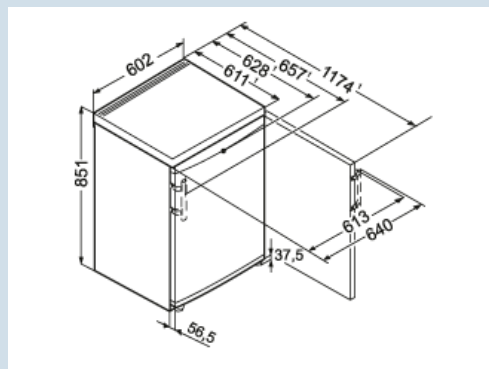

Tafelmodel vrieskasten

GPesf 1476

Premium

Frost
Protect

Super
Frost

Frost
Safe
System

Vario
Space

Smart
Frost

Frost
Control

Advies verkoopprijs € 699

Design en functionaliteit gaan hand in hand

De Liebherr GPesf 1476 is een energiezuinige diepvrieskast tafelmodel met edelstaal deur en greep. Het SmartFrost systeem kenmerkt zich door de gladde binnenwanden waardoor het reinigen en ontdooien sneller en makkelijker is. Met digitale temperatuurdisplay en handige invriesautomaat. Invriezen én bewaren in elke lade.

Geschikt voor invriezen en bewaren.

4 sterren vriesvak

Supersnel en efficiënt invriezen.

Hoeveelheidgestuurde SuperFrost

Geschikt voor ijskoude ruimtes (> -15°C).

FrostProtect

Genoeg ruimte voor de hoogste ijstaart.

VarioSpace

Temperatuur eenvoudig af te lezen.

LC digitaal temperatuurdisplay

Kwaliteitscontrole na stroomstoring.

FrostControl

Hoorbare waarschuwing bij storing.

Optisch en akoestisch temperatuuralarm

Invriezen en bewaren in iedere vrieslade.

FrostSafe

Behuizing / Kleur deur
Materiaal deur/deksel
Bruto inhoud totaal
Netto inhoud totaal
Netto inhoud vriesdeel
Energieklasse
Energieverbruik per jaar
Energiekosten per jaar
Geluidsniveau
Klimaatklasse
Geschikt voor onverwarmde ruimte
Koelmiddel
Aansluitwaarde

Staalgrijs / Edelstaal
Edelstaal
106 l
103 l
103 l
A++
151 kWh
€ 35,-
39 dB(A)
SN-T
> -15°C
R600a
1,3 A