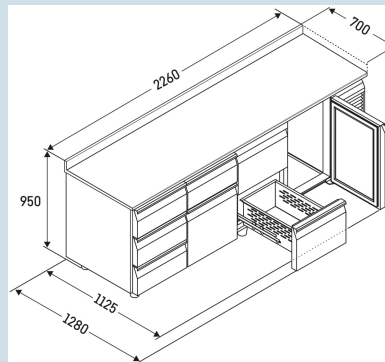

Behuizing / Kleur deur	Edelstaal / Edelstaal
Materiaal behuizing	Chroomnikkelstaal (1.4301 / AISI 304)
Materiaal deur/deksel	Chroomnikkelstaal (1.4301 / AISI 304)
Bruto inhoud totaal	599 l
Netto inhoud totaal	365 l
Aantal secties	4
Sectie 1	Deur
Sectie 2	Deur
Sectie 3	Deur
Sectie 4	Deur
Werkblad	met werkblad en blokprofiel
Energieklasse	A B
Energieverbruik per jaar	836 kWh
Energiekosten per jaar	€ 192,-
Energie efficiëntie index	30,7
Geluidsniveau	56 dB(A)
Klimaatklasse	4
Temperatuurklasse	M1
Geschikt voor omgevingstemperatuur van	+10°C tot 40°C
Temperatuurinstelling af fabriek	+4 °C
Koelmiddel	R290

FRTSvsg 7541/S01

Performance

Smart
Device
ready

Advies verkoopprijs € 5395

Afmetingen

Hoogte	95 cm
Breedte	226 cm
Diepte bij 90° geopende deur	112,5 cm
Diepte	70 cm
Interieurhoogte	57 cm
Interieurbreedte	180 cm
Interieurdiepte	55 cm
Geschikt voor	GN 1/1, 530x 325 mm
Netto gewicht / Bruto gewicht	225 kg / 253 kg
Hoogte verpakking	990 mm
Breedte verpakking	800 mm
Diepte verpakking	2355 mm

Overige

Materiaal interieur	Chroomnikkelstaal (1.4301 / AISI 304)
Isolatiesterkte behuizing/deur	60
Deur zelfsluitend	Ja
Deurscharniering	Rechts, Links
Greep	Greeplijst
Lengte aansluitsnoer	300 cm
Display	Digitaal temperatuurodisplay
Soort bedieningspaneel	Tiptoets
Positie bedieningspaneel	Buitenzijde
User interface	elektronica van derden
Temperatuuraanduiding van	Koelgedeelte
Temperatuuraanduiding koeldeel	buitenzijde digitaal
Temperatuuralarm	Optisch temperatuuralarm
Geschikt voor integratie in netwerk	Ja, optioneel
Stelpoten	6
Materiaal stelpoten	Edelstaal
Hoogte stelpoten	100-150 mm
Min./max. temperatuurregistratie	Ja
Interface	RS 485 (optioneel)