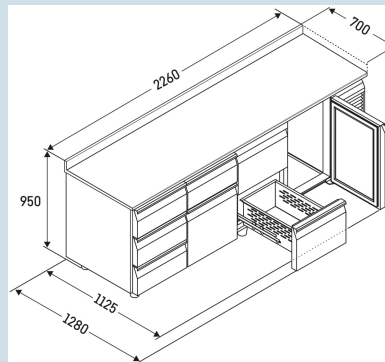

**FRTSvsg 7541/S01**

Performance

Smart  
Device  
ready

Advies verkoopprijs € 5395

**Afmetingen**

|                               |                     |
|-------------------------------|---------------------|
| Hoogte                        | 95 cm               |
| Breedte                       | 226 cm              |
| Diepte bij 90° geopende deur  | 112,5 cm            |
| Diepte                        | 70 cm               |
| Interieurhoogte               | 57 cm               |
| Interieurbreedte              | 180 cm              |
| Interieurdiepte               | 55 cm               |
| Geschikt voor                 | GN 1/1, 530x 325 mm |
| Netto gewicht / Bruto gewicht | 225 kg / 253 kg     |
| Hoogte verpakking             | 990 mm              |
| Breedte verpakking            | 800 mm              |
| Diepte verpakking             | 2355 mm             |