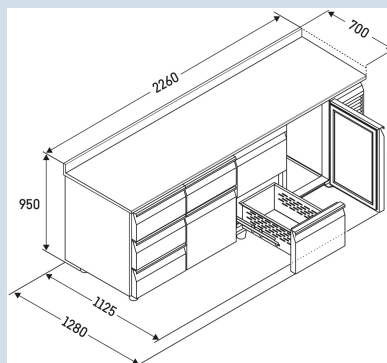

**FRTSvg 7541/S01**

Performance

Smart  
Device  
ready

Prix de vente conseillé € 5395

**Recommandé pour les professionnels. Par les professionnels.**

Cette table réfrigérée GN 1/1 en acier inoxydable conserve les aliments frais jusqu'à 25 % plus longtemps. Grâce à une large plage de températures, un climat parfait est créé pour de nombreux produits, y compris la viande et le poisson. Grâce au cadre chauffé, la condensation et la formation de givre sont exclues et le système de dégivrage par gaz chauds assure un dégivrage automatique rapide. Les tiroirs ont une capacité de charge allant jusqu'à 30 kg et, tout comme les portes à fermeture automatique avec un arrêt de porte à 105°, sont confortables à utiliser.

**FRTSvg 7541/S01**

Performance

Smart  
Device  
ready

Prix de vente conseillé € 5395

**Dimensions**

Hauteur	95 cm
Largeur	226 cm
Profondeur porte ouverte à 90°	112,5 cm
Profondeur	70 cm
Hauteur intérieure	57 cm
Largeur intérieure	180 cm
Profondeur intérieure	55 cm
Convient pour	GN 1/1, 530x 325 mm
Poids net / Poids brut	225 kg / 253 kg
Hauteur emballage	990 mm
Largeur emballage	800 mm
Profondeur emballage	2355 mm